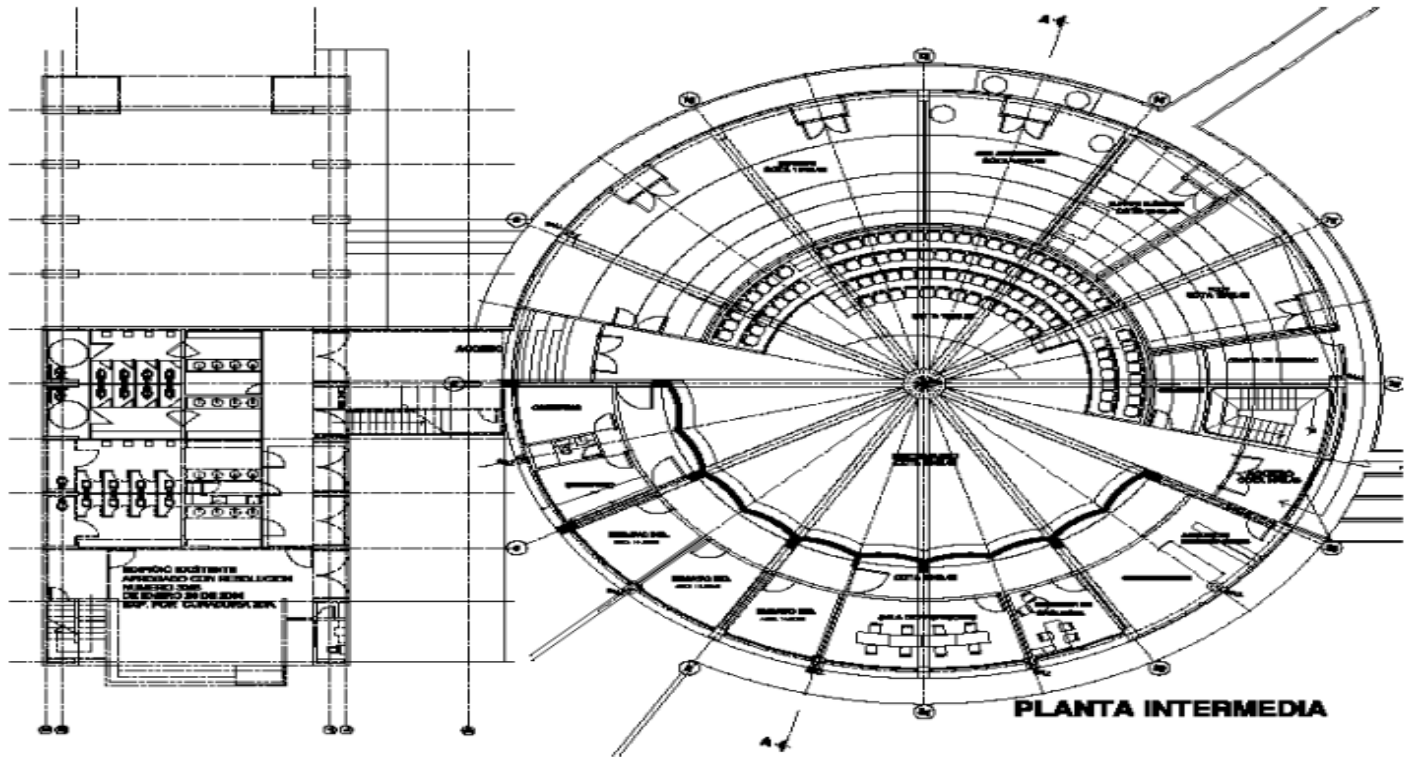

---

**AUDITORIUM MAXIMUM Y FORUM EXPOSITIVO.  
COLEGIO ALEMÁN / DEUTSCHE SCHULE MEDELLÍN**

---

**FÓRUM EXPOSITIVO**

Cubículo abierto de 25.90 x 8.90m con una capacidad aproximada de 220 personas sentadas. El Fórum Expositivo ofrece además la posibilidad de dividir el espacio en tres salas expositivas, con sistemas de audio visual para ser utilizadas en la totalidad del espacio o de manera individual. A su vez, el Fórum Expositivo es el Hall de ingreso al Auditorium Máximo.