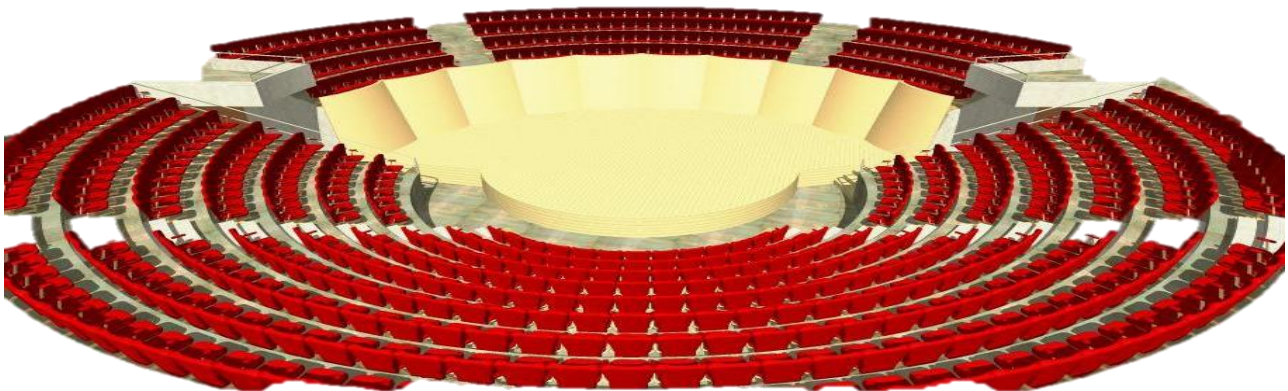

### AUDITORIUM MAXIMUM

El Auditorium Máximo del Colegio Alemán de Medellín es una sala multipropósito con capacidad para 602 espectadores. El recinto posee planta circular con el palco escénico ubicado en la parte baja de la sala y graderías para público en todo alrededor de este.

El Auditorium Máximo está ubicado en la parte superior Centro Cultural:

- Su forma es circular con un área de 710 M<sup>2</sup>. Y dispone de altura general de 13 mts y de altura interna desde las nubes acústicas de 8.50 mts

## AUDITORIUM MAXIMUM Y FORUM EXPOSITIVO. COLEGIO ALEMÁN / DEUTSCHE SCHULE MEDELLÍN

---

- En el centro del círculo se ubica el escenario con un área de 144 M<sup>2</sup>, no tiene tramoya, su iluminación y sonido se desprende de una pasarela técnica ubicada en el techo.
- La acústica del auditorio está especialmente diseñada para una sala de música; funcionando bien en otro tipo de eventos
- Al frente del escenario queda la platea con una capacidad para albergar a 393 personas.
- En la parte trasera del auditorio se ubica el balcón con capacidad de 209 personas.
- La capacidad final es de 602 personas.